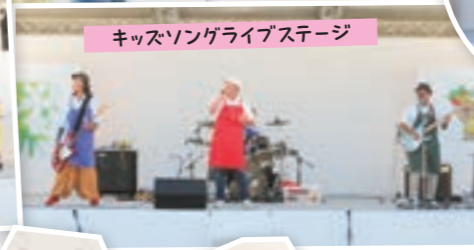

▲【肉用種牛】総合首席
農事組合法人ファームおようの出品牛

▲【肉用種牛】総合2席
農事組合法人ファーム金田の出品牛

▲【乳用種牛】総合首席
ファンキー牧場 向田修実さんの出品牛

秋の味覚や多彩なイベントを満喫!

庄原 みのりの祭典'21 開催

JA庄原地域と庄原市は10月13日に庄原市総領町の同市役所総領支所裏芝生広場で農村と都市部の交流、地産地消を目的とした食を楽しむイベント『第21回庄原みのりの祭典'21』を開きました。

「いのち・みどり・未来」をテーマとして毎年開催しており、今年は「総領おいでん祭」と同時開催され、約3,400人の来場者でにぎわいました。会場には、管内の特産品や旬の農産物などが多数並び、地域のみなさんによるステージ発表、松原のぶえさんの歌謡ショーなどイベントが行なわれました。

開会式

農産物や特産品が勢揃い

ステージイベント満載

Information お知らせ

年末年始の業務について

事業所(業務)	令和6年		令和7年						
	12/30(月)	12/31(火)	1/1(水)	1/2(木)	1/3(金)	1/4(土)	1/5(日)	1/6(月)	1/7(火)
金融窓口業務	●			休業				●	●
生活店舗	●				休業				●
ギフトセンター	●				休業				●
給油所	セルフ	●		休業			●	●	●
	一般	●			休業			●	●
アグリセンター	●			休業				●*	●
資材店・資材店舗	●				休業				●
JAグリーン	●				休業				●